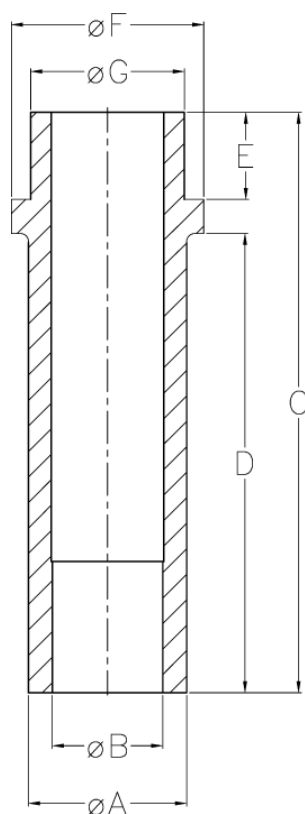

Varenummer: 126210050300
Beskrivelse: Førebøsning 621 0 050.300
For M5

Mål

A = 9 +/- 0,1

B = 5,1 +0,1

C = 59.5

D = 50

E = 6.5

F = 15

G = 11 r6